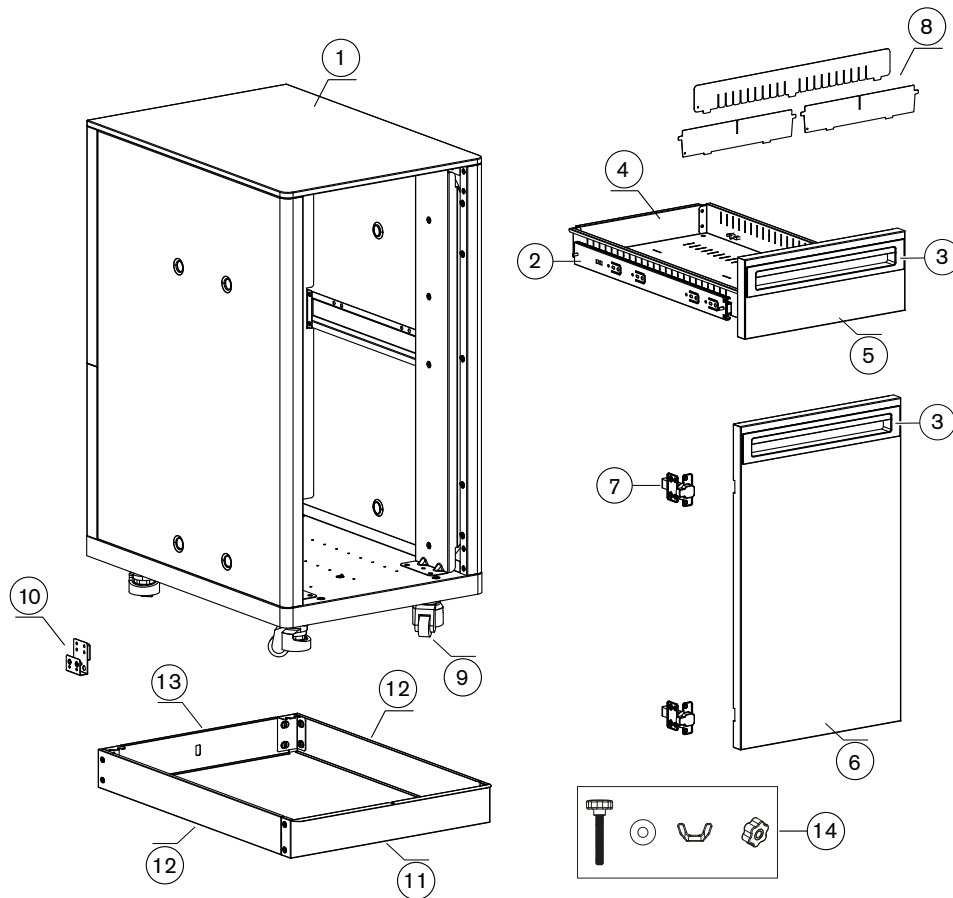

18.410.53

16xM6x10

1x T30

4x

1x

4x

SPAREPARTS			ERSATZTEIL-LISTE
Pos.	Art. Nr.	Description	Beschreibung
1	18.213.41	TOP COVER HEAT NARROW GRANITE	ARBEITSPLATTE HEAT SCHMAL GRANIT
1	18.213.42	TOP COVER HEAT NARROW STAINLESS STEEL	ARBEITSPLATTE HEAT SCHMAL EDELSTAHL
1	18.213.45	TOP COVER HEAT NARROW HPL	ARBEITSPLATTE HEAT SCHMAL HPL
2	18.904.94	Drawer rail set	Schubladenschiene Set
3	18.905.97	Drawer handle set small	Schubladengriff Set schmal
4	18.905.98	Drawer small	Schublade schmal
5	18.905.99	Drawer front small	Schubladenblende schmal Set
6	18.906.00	Door cabinet small	Tür Schrank klein
7	18.905.00	Door hinge cabinet set	Türscharnier Schränke Set
8	18.906.09	Drawer dividers low	Schubladenteiler tief
9	18.904.64	Caster with high adjustment	Lenkrollen mit Höhenverstellung
10	18.906.01	Hose holder	Schlauchhalter
11	18.213.43	FLOOR COVER HEAT CABINET NARROW FRONT	SOCKELBLENDE HEAT SCHRANK SCHMAL FRONT
12	18.213.19	FLOOR COVER HEAT SIDE CABINET	SOCKELBLENDE HEAT SEITE SCHRANK
13	18.213.44	FLOOR COVER HEAT CABINET NARROW BACK	SOCKELBLENDE HEAT SCHRANK SCHMAL HINTEN
14	18.904.76	CONNECTION SET MODULE HEAT	VERBINDUNGS-SET MODULE HEAT