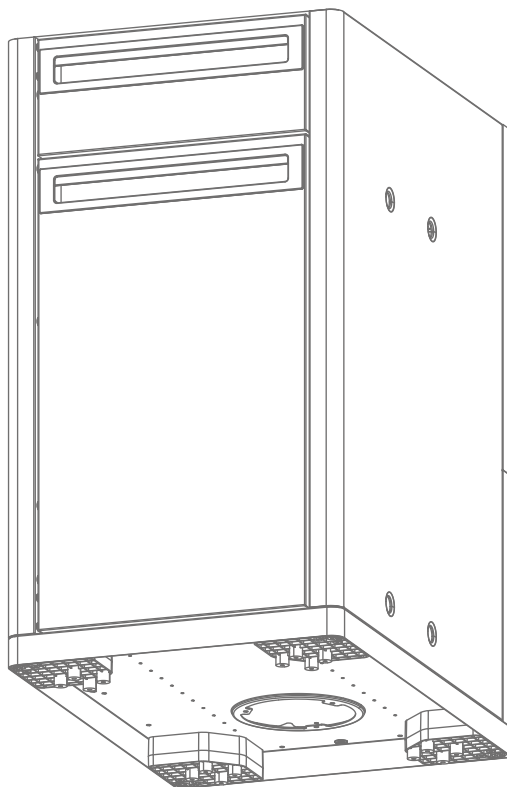

18.410.53

16xM6x10

1x T30

4x

1x

4x

SPAREPARTS			ERSATZTEIL-LISTE
Pos.	Art. Nr.	Description	Beschreibung
1	18.213.41	TOP COVER HEAT NARROW GRANITE	ARBEITSPLATTE HEAT SCHMAL GRANIT
1	18.213.42	TOP COVER HEAT NARROW STAINLESS STEEL	ARBEITSPLATTE HEAT SCHMAL EDELSTAHL
1	18.213.45	TOP COVER HEAT NARROW HPL	ARBEITSPLATTE HEAT SCHMAL HPL
2	18.904.94	Drawer rail set	Schubladenschiene Set
3	18.905.97	Drawer handle set small	Schubladengriff Set schmal
4	18.905.98	Drawer small	Schublade schmal
5	18.905.99	Drawer front small	Schubladenblende schmal Set
6	18.906.00	Door cabinet small	Tür Schrank klein
7	18.905.00	Door hinge cabinet set	Türscharnier Schränke Set
8	18.906.09	Drawer dividers low	Schubladenteiler tief
9	18.904.64	Caster with high adjustment	Lenkrollen mit Höhenverstellung
10	18.906.01	Hose holder	Schlauchhalter
11	18.213.43	FLOOR COVER HEAT CABINET NARROW FRONT	SOCKELBLENDE HEAT SCHRANK SCHMAL FRONT
12	18.213.19	FLOOR COVER HEAT SIDE CABINET	SOCKELBLENDE HEAT SEITE SCHRANK
13	18.213.44	FLOOR COVER HEAT CABINET NARROW BACK	SOCKELBLENDE HEAT SCHRANK SCHMAL HINTEN
14	18.904.76	CONNECTION SET MODULE HEAT	VERBINDUNGS-SET MODULE HEAT