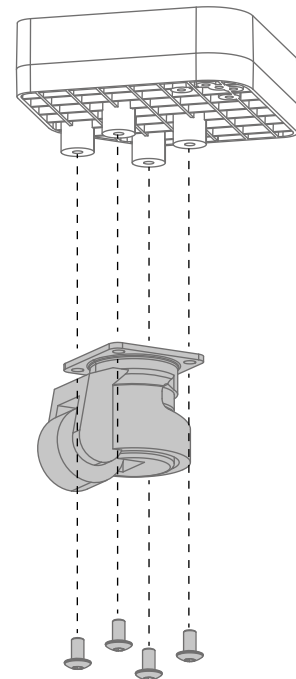

18.410.53

16xM6x10

1x T30

4x

1x

4x

SPAREPARTS			ERSATZTEIL-LISTE
Pos.	Art. Nr.	Description	Beschreibung
1	18.213.41	TOP COVER HEAT NARROW GRANITE	ARBEITSPLATTE HEAT SCHMAL GRANIT
1	18.213.42	TOP COVER HEAT NARROW STAINLESS STEEL	ARBEITSPLATTE HEAT SCHMAL EDELSTAHL
1	18.213.45	TOP COVER HEAT NARROW HPL	ARBEITSPLATTE HEAT SCHMAL HPL
2	18.904.94	Drawer rail set	Schubladenschiene Set
3	18.905.97	Drawer handle set small	Schubladengriff Set schmal
4	18.905.98	Drawer small	Schublade schmal
5	18.905.99	Drawer front small	Schubladenblende schmal Set
6	18.906.00	Door cabinet small	Tür Schrank klein
7	18.905.00	Door hinge cabinet set	Türscharnier Schränke Set
8	18.906.09	Drawer dividers low	Schubladenteiler tief
9	18.904.64	Caster with high adjustment	Lenkrollen mit Höhenverstellung
10	18.906.01	Hose holder	Schlauchhalter
11	18.213.43	FLOOR COVER HEAT CABINET NARROW FRONT	SOCKELBLENDE HEAT SCHRANK SCHMAL FRONT
12	18.213.19	FLOOR COVER HEAT SIDE CABINET	SOCKELBLENDE HEAT SEITE SCHRANK
13	18.213.44	FLOOR COVER HEAT CABINET NARROW BACK	SOCKELBLENDE HEAT SCHRANK SCHMAL HINTEN
14	18.904.76	CONNECTION SET MODULE HEAT	VERBINDUNGS-SET MODULE HEAT