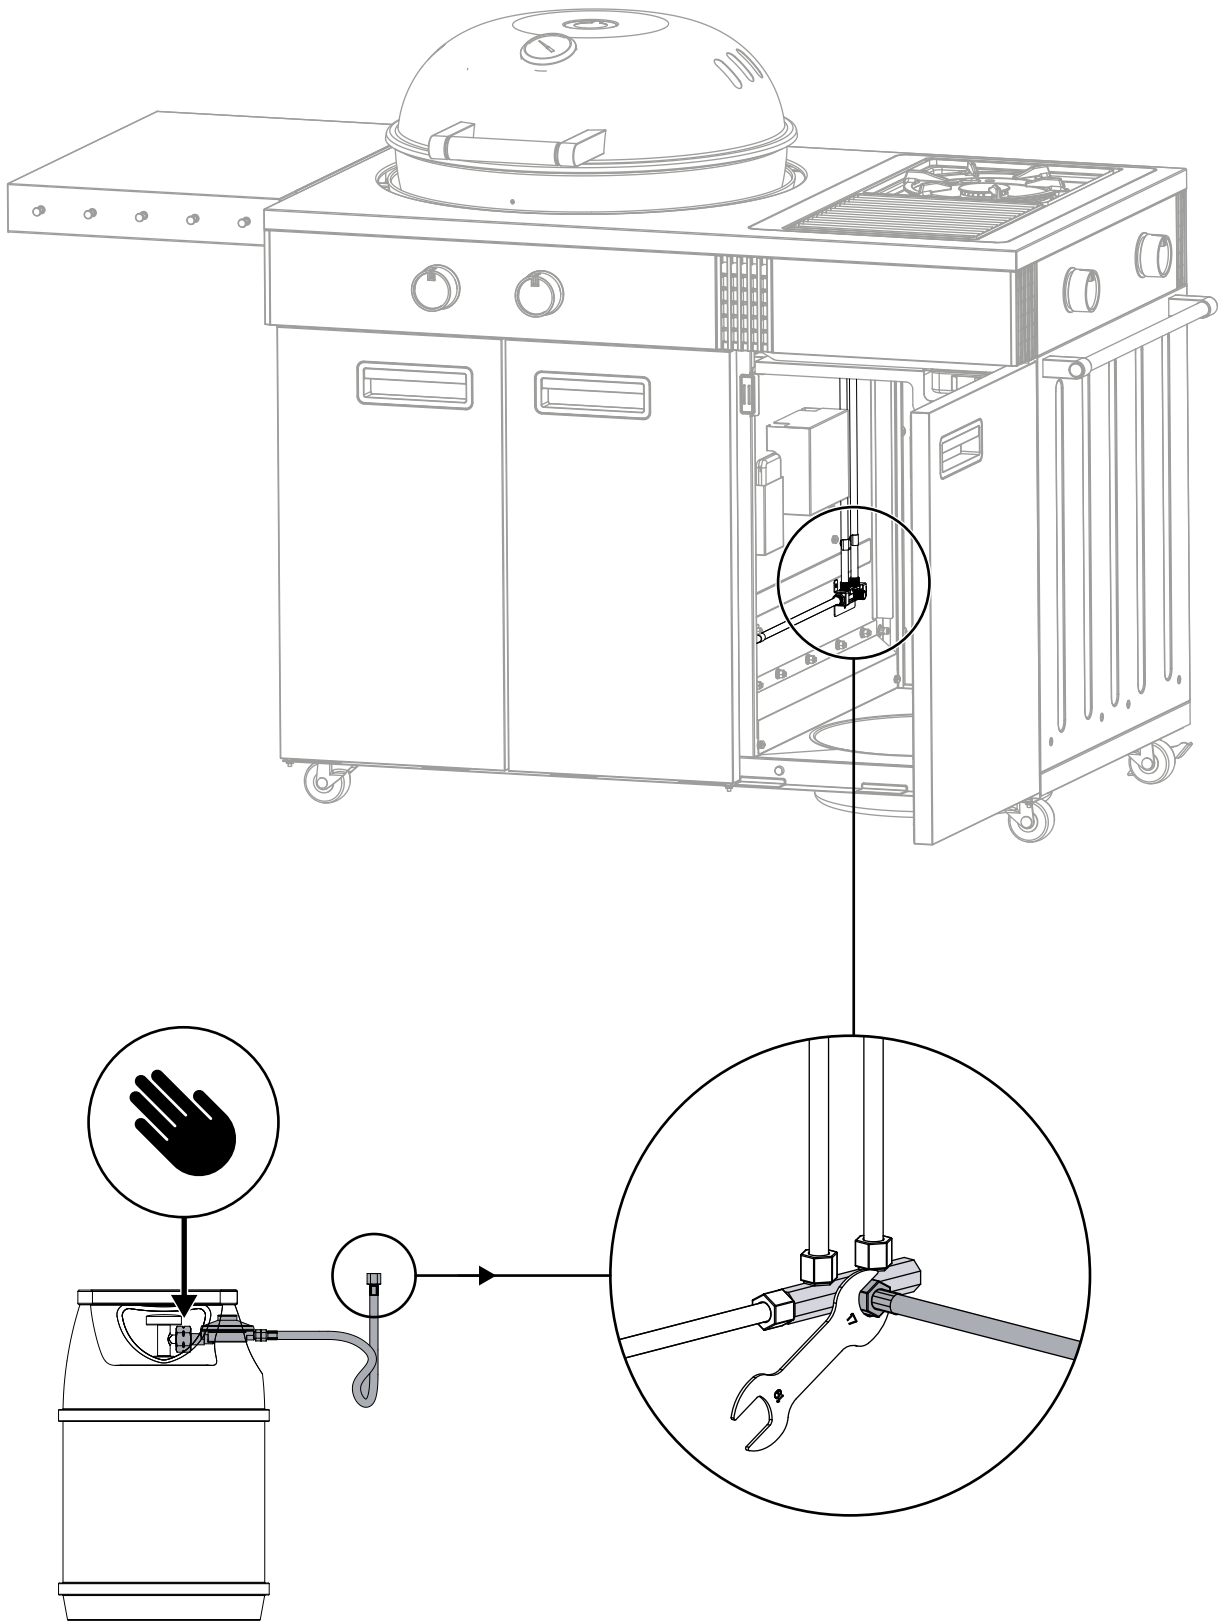

# LUGANO 570 G EVO II

12.

13.

14.

15.

SPAREPARTS			ERSATZTEIL-LISTE
Pos.	Art. Nr.	Description	Beschreibung
1	18.903.12	Lid, black	Deckel, schwarz
2	18.900.74	Lid handle cubic set	Deckelgriff cubic Set
3	18.850.30	Heat indicator °C/°F	Temperatur Anzeiger °C/°F
4	18.900.62	Lid Hinge set	Deckelscharnier Set
5	14.112.62	Cooking grid stainless steel	Grillrost Edelstahl
6	18.325.30	Large Funnel stainless steel	Grosser Trichter Edelstahl
7	18.325.31	Small Funnel stainless steel	Kleiner Trichter Edelstahl
8	18.903.20	GBT Burner set A 50mbar	GBT Brenner Set A 50mbar
8	18.903.21	GBT Burner set A 30mbar	GBT Brenner Set A 30mbar
9	18.903.88	Bowl complete 50mbar LUGANO 570 G EVO II	Kugel komplette 50mbar LUGANO 570 G EVO II
9	18.903.89	Bowl complete 30mbar LUGANO 570 G EVO II	Kugel komplette 50mbar LUGANO 570 G EVO II
10	18.901.82	Flame guard small burner 50 mbar	Flammenwächter kleiner Brenner 50mbar
10	18.901.83	Flame guard small burner 30 mbar	Flammenwächter kleiner Brenner 30mbar
11	18.901.84	Flame guard large burner 50 mbar	Flammenwächter grosser Brenner 50mbar
11	18.901.85	Flame guard large burner 30 mbar	Flammenwächter grosser Brenner 30mbar
12	18.900.28	Mirror set	Flammenspiegel Set
13	18.900.81	Protection pin set	Schutzstift Set
14	18.903.59	Top plate set Lugano EVO II	Deckplatte Set Lugano EVO II
15	18.325.53	Cover side burners	Abdeckung Seitenkochstellen
16	18.903.60	Protection pin set D	Schutzstift Set D
17	18.903.61	Right side panel set	Seitenabdeckung rechts Set
18	18.903.62	Trolley handle set	Fahrgriff Set
19	18.903.63	Right rear panel set	Abdeckung rechts hinten Set
20	18.903.64	Left rear panel set	Abdeckung links hinten Set
21	18.903.65	Left side panel set	Seitenabdeckung links Set
22	18.903.66	Foldable side table set	Seitentablar Set
23	18.324.17	Accessory pin set	Zubehör Pin Set
24	18.325.54	Bottom plate Lugano EVO II	Bodenplatte Lugano EVO II
25	18.903.67	Door Hinge set Lugano EVO II	Türscharnier Set Lugano EVO II
26	18.903.96	Caster set	Lenkrollen Set
27	18.903.68	Middle panel set	Mittelwand Set
28	18.903.69	Drawer cover plate set	Schubladendeckplatte Set
29	18.903.70	Connector panel set	Verbindungsplatte Set
30	18.903.90	Drawer panel set	Schubladenwand Set
31	18.903.91	Drawer rail set	Schubladenschiene Set
32	18.903.71	Upper drawer set	Obere Schublade
33	18.903.72	Lower drawer set	Untere Schublade
34	18.903.73	Storage holder set	Positionshalter Zubehör Set
35	18.361.21	Protection folie accessories	Schutzfolie Zubehör
36	18.903.74	Storage bracket set	Kastenstrebe Set
37	18.903.75	Door Magnet set	Türmagnet Set
38	18.903.53	Storage light set	Stauraumlicht Set
39	18.903.85	Burner holder bracket set	Brennerhalter Set