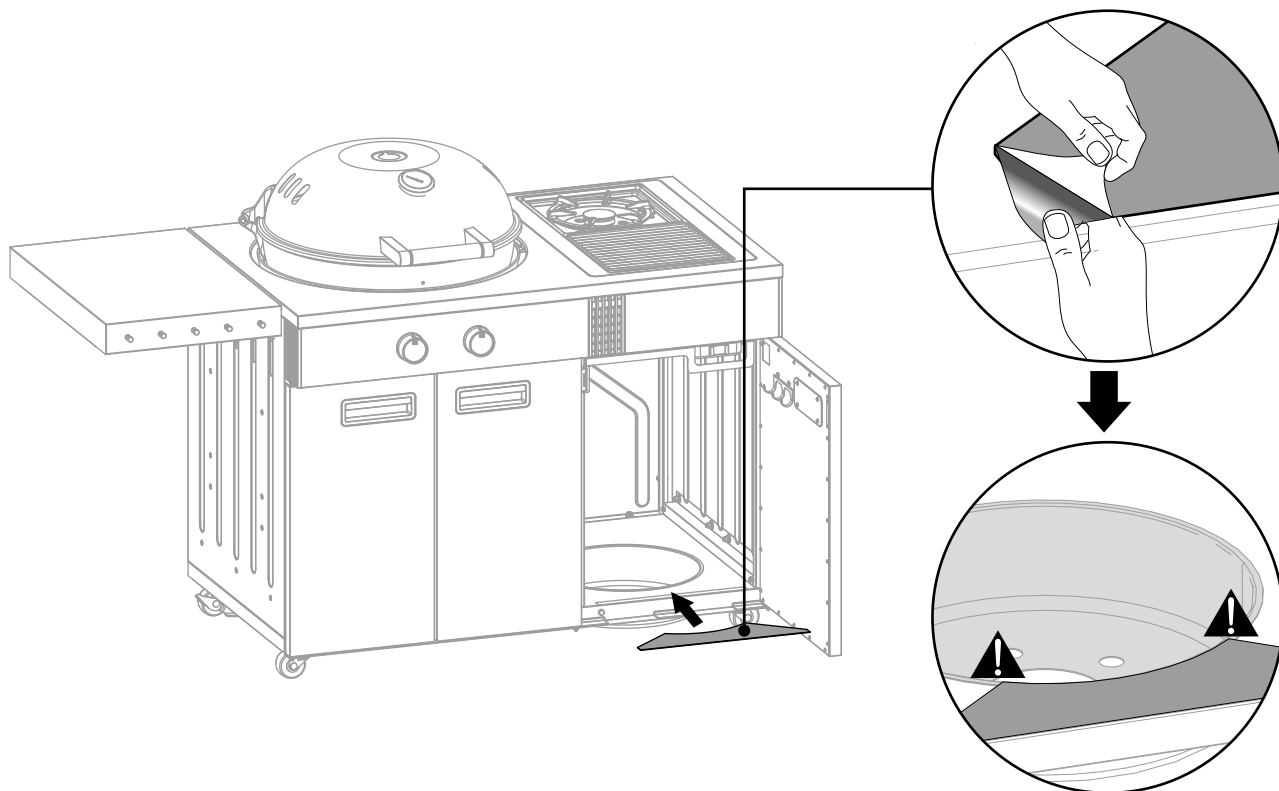

# LUGANO 570 G EVO II

12.

13.

14.

15.

SPAREPARTS			ERSATZTEIL-LISTE
Pos.	Art. Nr.	Description	Beschreibung
1	18.903.12	Lid, black	Deckel, schwarz
2	18.900.74	Lid handle cubic set	Deckelgriff cubic Set
3	18.850.30	Heat indicator °C/°F	Temperatur Anzeiger °C/°F
4	18.900.62	Lid Hinge set	Deckelscharnier Set
5	14.112.62	Cooking grid stainless steel	Grillrost Edelstahl
6	18.325.30	Large Funnel stainless steel	Grosser Trichter Edelstahl
7	18.325.31	Small Funnel stainless steel	Kleiner Trichter Edelstahl
8	18.903.20	GBT Burner set A 50mbar	GBT Brenner Set A 50mbar
8	18.903.21	GBT Burner set A 30mbar	GBT Brenner Set A 30mbar
9	18.903.88	Bowl complete 50mbar LUGANO 570 G EVO II	Kugel komplette 50mbar LUGANO 570 G EVO II
9	18.903.89	Bowl complete 30mbar LUGANO 570 G EVO II	Kugel komplette 50mbar LUGANO 570 G EVO II
10	18.901.82	Flame guard small burner 50 mbar	Flammenwächter kleiner Brenner 50mbar
10	18.901.83	Flame guard small burner 30 mbar	Flammenwächter kleiner Brenner 30mbar
11	18.901.84	Flame guard large burner 50 mbar	Flammenwächter grosser Brenner 50mbar
11	18.901.85	Flame guard large burner 30 mbar	Flammenwächter grosser Brenner 30mbar
12	18.900.28	Mirror set	Flammenspiegel Set
13	18.900.81	Protection pin set	Schutzstift Set
14	18.903.59	Top plate set Lugano EVO II	Deckplatte Set Lugano EVO II
15	18.325.53	Cover side burners	Abdeckung Seitenkochstellen
16	18.903.60	Protection pin set D	Schutzstift Set D
17	18.903.61	Right side panel set	Seitenabdeckung rechts Set
18	18.903.62	Trolley handle set	Fahrgriff Set
19	18.903.63	Right rear panel set	Abdeckung rechts hinten Set
20	18.903.64	Left rear panel set	Abdeckung links hinten Set
21	18.903.65	Left side panel set	Seitenabdeckung links Set
22	18.903.66	Foldable side table set	Seitentablar Set
23	18.324.17	Accessory pin set	Zubehör Pin Set
24	18.325.54	Bottom plate Lugano EVO II	Bodenplatte Lugano EVO II
25	18.903.67	Door Hinge set Lugano EVO II	Türscharnier Set Lugano EVO II
26	18.903.96	Caster set	Lenkrollen Set
27	18.903.68	Middle panel set	Mittelwand Set
28	18.903.69	Drawer cover plate set	Schubladendeckplatte Set
29	18.903.70	Connector panel set	Verbindungsplatte Set
30	18.903.90	Drawer panel set	Schubladenwand Set
31	18.903.91	Drawer rail set	Schubladenschiene Set
32	18.903.71	Upper drawer set	Obere Schublade
33	18.903.72	Lower drawer set	Untere Schublade
34	18.903.73	Storage holder set	Positionshalter Zubehör Set
35	18.361.21	Protection folie accessories	Schutzfolie Zubehör
36	18.903.74	Storage bracket set	Kastenstrebe Set
37	18.903.75	Door Magnet set	Türmagnet Set
38	18.903.53	Storage light set	Stauraumlicht Set
39	18.903.85	Burner holder bracket set	Brennerhalter Set