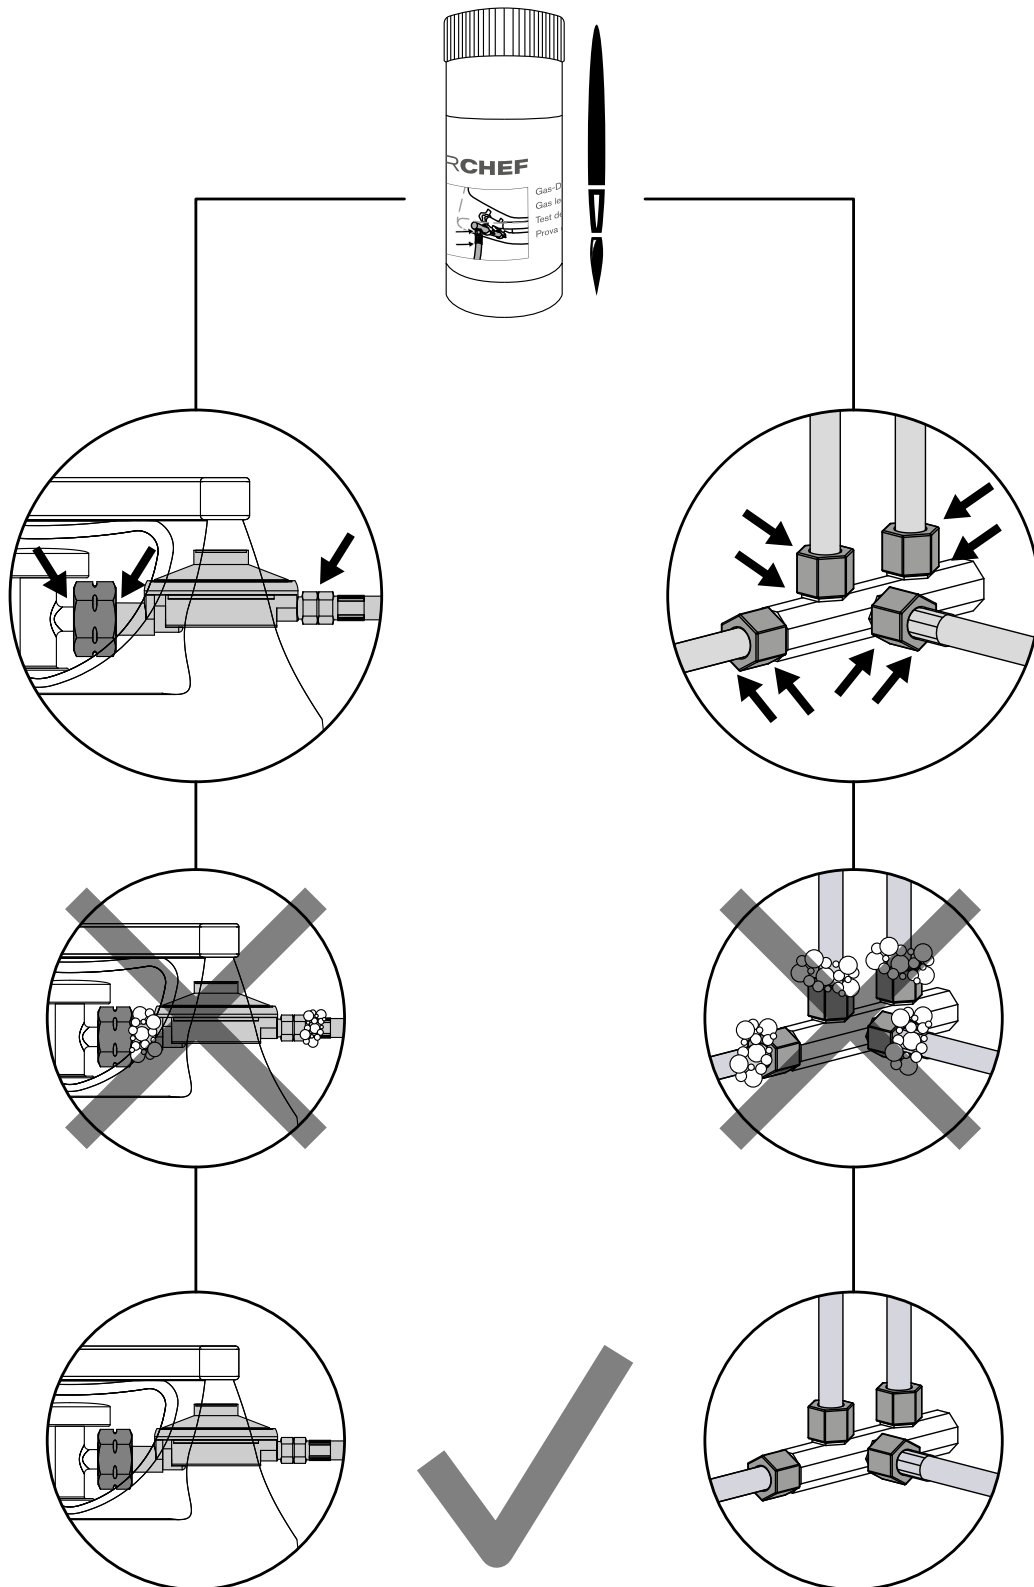

# LUGANO 570 G EVO II

12.

13.

14.

15.

SPAREPARTS			ERSATZTEIL-LISTE
Pos.	Art. Nr.	Description	Beschreibung
1	18.903.12	Lid, black	Deckel, schwarz
2	18.900.74	Lid handle cubic set	Deckelgriff cubic Set
3	18.850.30	Heat indicator °C/°F	Temperatur Anzeiger °C/°F
4	18.900.62	Lid Hinge set	Deckelscharnier Set
5	14.112.62	Cooking grid stainless steel	Grillrost Edelstahl
6	18.325.30	Large Funnel stainless steel	Grosser Trichter Edelstahl
7	18.325.31	Small Funnel stainless steel	Kleiner Trichter Edelstahl
8	18.903.20	GBT Burner set A 50mbar	GBT Brenner Set A 50mbar
8	18.903.21	GBT Burner set A 30mbar	GBT Brenner Set A 30mbar
9	18.903.88	Bowl complete 50mbar LUGANO 570 G EVO II	Kugel komplette 50mbar LUGANO 570 G EVO II
9	18.903.89	Bowl complete 30mbar LUGANO 570 G EVO II	Kugel komplette 50mbar LUGANO 570 G EVO II
10	18.901.82	Flame guard small burner 50 mbar	Flammenwächter kleiner Brenner 50mbar
10	18.901.83	Flame guard small burner 30 mbar	Flammenwächter kleiner Brenner 30mbar
11	18.901.84	Flame guard large burner 50 mbar	Flammenwächter grosser Brenner 50mbar
11	18.901.85	Flame guard large burner 30 mbar	Flammenwächter grosser Brenner 30mbar
12	18.900.28	Mirror set	Flammenspiegel Set
13	18.900.81	Protection pin set	Schutzstift Set
14	18.903.59	Top plate set Lugano EVO II	Deckplatte Set Lugano EVO II
15	18.325.53	Cover side burners	Abdeckung Seitenkochstellen
16	18.903.60	Protection pin set D	Schutzstift Set D
17	18.903.61	Right side panel set	Seitenabdeckung rechts Set
18	18.903.62	Trolley handle set	Fahrgriff Set
19	18.903.63	Right rear panel set	Abdeckung rechts hinten Set
20	18.903.64	Left rear panel set	Abdeckung links hinten Set
21	18.903.65	Left side panel set	Seitenabdeckung links Set
22	18.903.66	Foldable side table set	Seitentablar Set
23	18.324.17	Accessory pin set	Zubehör Pin Set
24	18.325.54	Bottom plate Lugano EVO II	Bodenplatte Lugano EVO II
25	18.903.67	Door Hinge set Lugano EVO II	Türscharnier Set Lugano EVO II
26	18.903.96	Caster set	Lenkrollen Set
27	18.903.68	Middle panel set	Mittelwand Set
28	18.903.69	Drawer cover plate set	Schubladendeckplatte Set
29	18.903.70	Connector panel set	Verbindungsplatte Set
30	18.903.90	Drawer panel set	Schubladenwand Set
31	18.903.91	Drawer rail set	Schubladenschiene Set
32	18.903.71	Upper drawer set	Obere Schublade
33	18.903.72	Lower drawer set	Untere Schublade
34	18.903.73	Storage holder set	Positionshalter Zubehör Set
35	18.361.21	Protection folie accessories	Schutzfolie Zubehör
36	18.903.74	Storage bracket set	Kastenstrebe Set
37	18.903.75	Door Magnet set	Türmagnet Set
38	18.903.53	Storage light set	Stauraumlicht Set
39	18.903.85	Burner holder bracket set	Brennerhalter Set