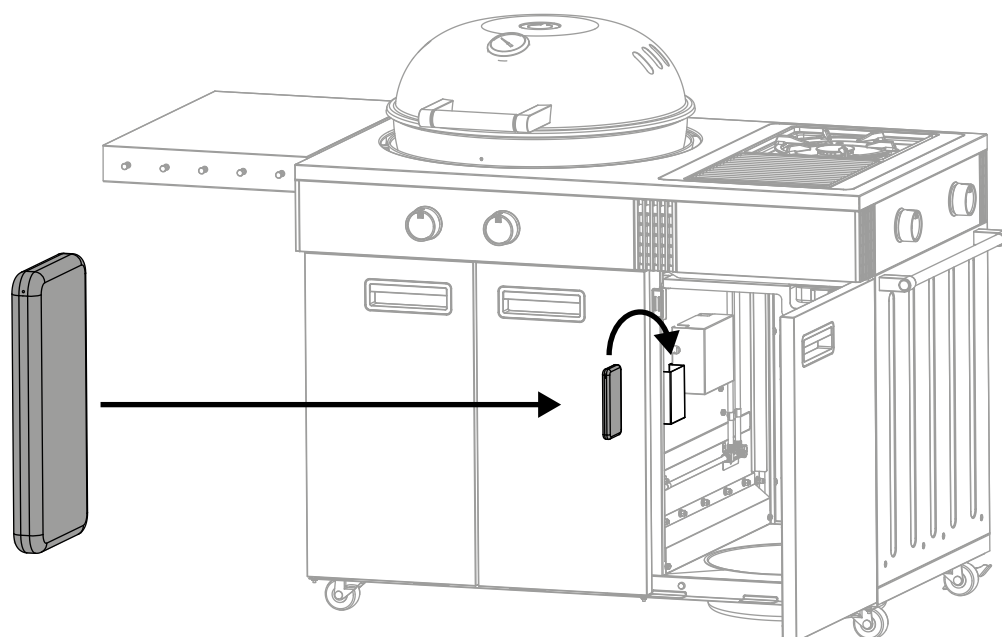

# LUGANO 570 G EVO II

12.

13.

14.

15.

SPAREPARTS			ERSATZTEIL-LISTE
Pos.	Art. Nr.	Description	Beschreibung
1	18.903.12	Lid, black	Deckel, schwarz
2	18.900.74	Lid handle cubic set	Deckelgriff cubic Set
3	18.850.30	Heat indicator °C/°F	Temperatur Anzeiger °C/°F
4	18.900.62	Lid Hinge set	Deckelscharnier Set
5	14.112.62	Cooking grid stainless steel	Grillrost Edelstahl
6	18.325.30	Large Funnel stainless steel	Grosser Trichter Edelstahl
7	18.325.31	Small Funnel stainless steel	Kleiner Trichter Edelstahl
8	18.903.20	GBT Burner set A 50mbar	GBT Brenner Set A 50mbar
8	18.903.21	GBT Burner set A 30mbar	GBT Brenner Set A 30mbar
9	18.903.88	Bowl complete 50mbar LUGANO 570 G EVO II	Kugel komplette 50mbar LUGANO 570 G EVO II
9	18.903.89	Bowl complete 30mbar LUGANO 570 G EVO II	Kugel komplette 50mbar LUGANO 570 G EVO II
10	18.901.82	Flame guard small burner 50 mbar	Flammenwächter kleiner Brenner 50mbar
10	18.901.83	Flame guard small burner 30 mbar	Flammenwächter kleiner Brenner 30mbar
11	18.901.84	Flame guard large burner 50 mbar	Flammenwächter grosser Brenner 50mbar
11	18.901.85	Flame guard large burner 30 mbar	Flammenwächter grosser Brenner 30mbar
12	18.900.28	Mirror set	Flammenspiegel Set
13	18.900.81	Protection pin set	Schutzstift Set
14	18.903.59	Top plate set Lugano EVO II	Deckplatte Set Lugano EVO II
15	18.325.53	Cover side burners	Abdeckung Seitenkochstellen
16	18.903.60	Protection pin set D	Schutzstift Set D
17	18.903.61	Right side panel set	Seitenabdeckung rechts Set
18	18.903.62	Trolley handle set	Fahrgriff Set
19	18.903.63	Right rear panel set	Abdeckung rechts hinten Set
20	18.903.64	Left rear panel set	Abdeckung links hinten Set
21	18.903.65	Left side panel set	Seitenabdeckung links Set
22	18.903.66	Foldable side table set	Seitentablar Set
23	18.324.17	Accessory pin set	Zubehör Pin Set
24	18.325.54	Bottom plate Lugano EVO II	Bodenplatte Lugano EVO II
25	18.903.67	Door Hinge set Lugano EVO II	Türscharnier Set Lugano EVO II
26	18.903.96	Caster set	Lenkrollen Set
27	18.903.68	Middle panel set	Mittelwand Set
28	18.903.69	Drawer cover plate set	Schubladendeckplatte Set
29	18.903.70	Connector panel set	Verbindungsplatte Set
30	18.903.90	Drawer panel set	Schubladenwand Set
31	18.903.91	Drawer rail set	Schubladenschiene Set
32	18.903.71	Upper drawer set	Obere Schublade
33	18.903.72	Lower drawer set	Untere Schublade
34	18.903.73	Storage holder set	Positionshalter Zubehör Set
35	18.361.21	Protection folie accessories	Schutzfolie Zubehör
36	18.903.74	Storage bracket set	Kastenstrebe Set
37	18.903.75	Door Magnet set	Türmagnet Set
38	18.903.53	Storage light set	Stauraumlicht Set
39	18.903.85	Burner holder bracket set	Brennerhalter Set