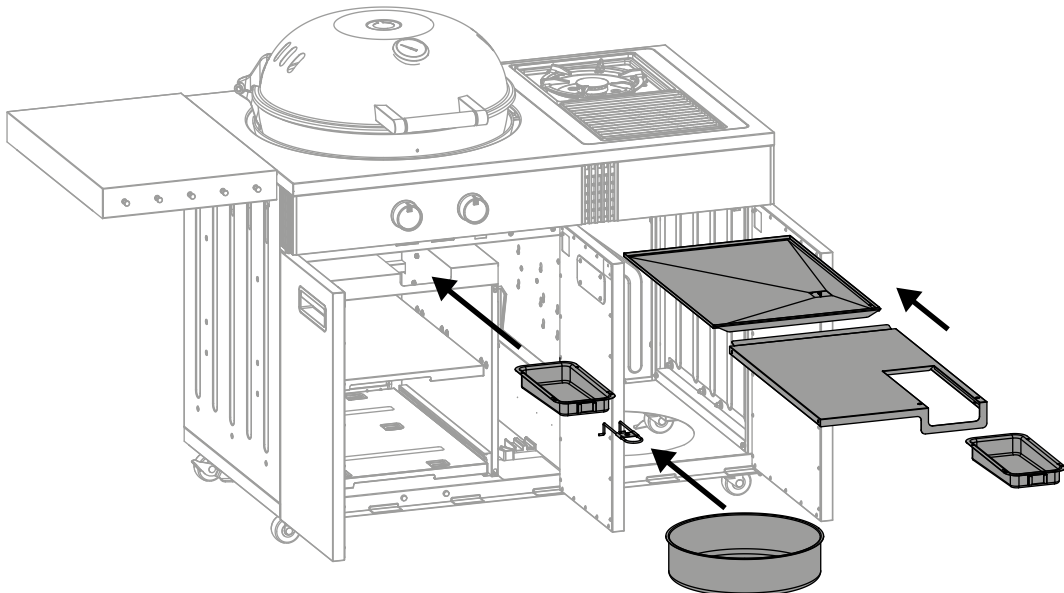

# LUGANO 570 G EVO II

12.

13.

14.

15.

SPAREPARTS			ERSATZTEIL-LISTE
Pos.	Art. Nr.	Description	Beschreibung
1	18.903.12	Lid, black	Deckel, schwarz
2	18.900.74	Lid handle cubic set	Deckelgriff cubic Set
3	18.850.30	Heat indicator °C/°F	Temperatur Anzeiger °C/°F
4	18.900.62	Lid Hinge set	Deckelscharnier Set
5	14.112.62	Cooking grid stainless steel	Grillrost Edelstahl
6	18.325.30	Large Funnel stainless steel	Grosser Trichter Edelstahl
7	18.325.31	Small Funnel stainless steel	Kleiner Trichter Edelstahl
8	18.903.20	GBT Burner set A 50mbar	GBT Brenner Set A 50mbar
8	18.903.21	GBT Burner set A 30mbar	GBT Brenner Set A 30mbar
9	18.903.88	Bowl complete 50mbar LUGANO 570 G EVO II	Kugel komplette 50mbar LUGANO 570 G EVO II
9	18.903.89	Bowl complete 30mbar LUGANO 570 G EVO II	Kugel komplette 50mbar LUGANO 570 G EVO II
10	18.901.82	Flame guard small burner 50 mbar	Flammenwächter kleiner Brenner 50mbar
10	18.901.83	Flame guard small burner 30 mbar	Flammenwächter kleiner Brenner 30mbar
11	18.901.84	Flame guard large burner 50 mbar	Flammenwächter grosser Brenner 50mbar
11	18.901.85	Flame guard large burner 30 mbar	Flammenwächter grosser Brenner 30mbar
12	18.900.28	Mirror set	Flammenspiegel Set
13	18.900.81	Protection pin set	Schutzstift Set
14	18.903.59	Top plate set Lugano EVO II	Deckplatte Set Lugano EVO II
15	18.325.53	Cover side burners	Abdeckung Seitenkochstellen
16	18.903.60	Protection pin set D	Schutzstift Set D
17	18.903.61	Right side panel set	Seitenabdeckung rechts Set
18	18.903.62	Trolley handle set	Fahrgriff Set
19	18.903.63	Right rear panel set	Abdeckung rechts hinten Set
20	18.903.64	Left rear panel set	Abdeckung links hinten Set
21	18.903.65	Left side panel set	Seitenabdeckung links Set
22	18.903.66	Foldable side table set	Seitentablar Set
23	18.324.17	Accessory pin set	Zubehör Pin Set
24	18.325.54	Bottom plate Lugano EVO II	Bodenplatte Lugano EVO II
25	18.903.67	Door Hinge set Lugano EVO II	Türscharnier Set Lugano EVO II
26	18.903.96	Caster set	Lenkrollen Set
27	18.903.68	Middle panel set	Mittelwand Set
28	18.903.69	Drawer cover plate set	Schubladendeckplatte Set
29	18.903.70	Connector panel set	Verbindungsplatte Set
30	18.903.90	Drawer panel set	Schubladenwand Set
31	18.903.91	Drawer rail set	Schubladenschiene Set
32	18.903.71	Upper drawer set	Obere Schublade
33	18.903.72	Lower drawer set	Untere Schublade
34	18.903.73	Storage holder set	Positionshalter Zubehör Set
35	18.361.21	Protection folie accessories	Schutzfolie Zubehör
36	18.903.74	Storage bracket set	Kastenstrebe Set
37	18.903.75	Door Magnet set	Türmagnet Set
38	18.903.53	Storage light set	Stauraumlicht Set
39	18.903.85	Burner holder bracket set	Brennerhalter Set