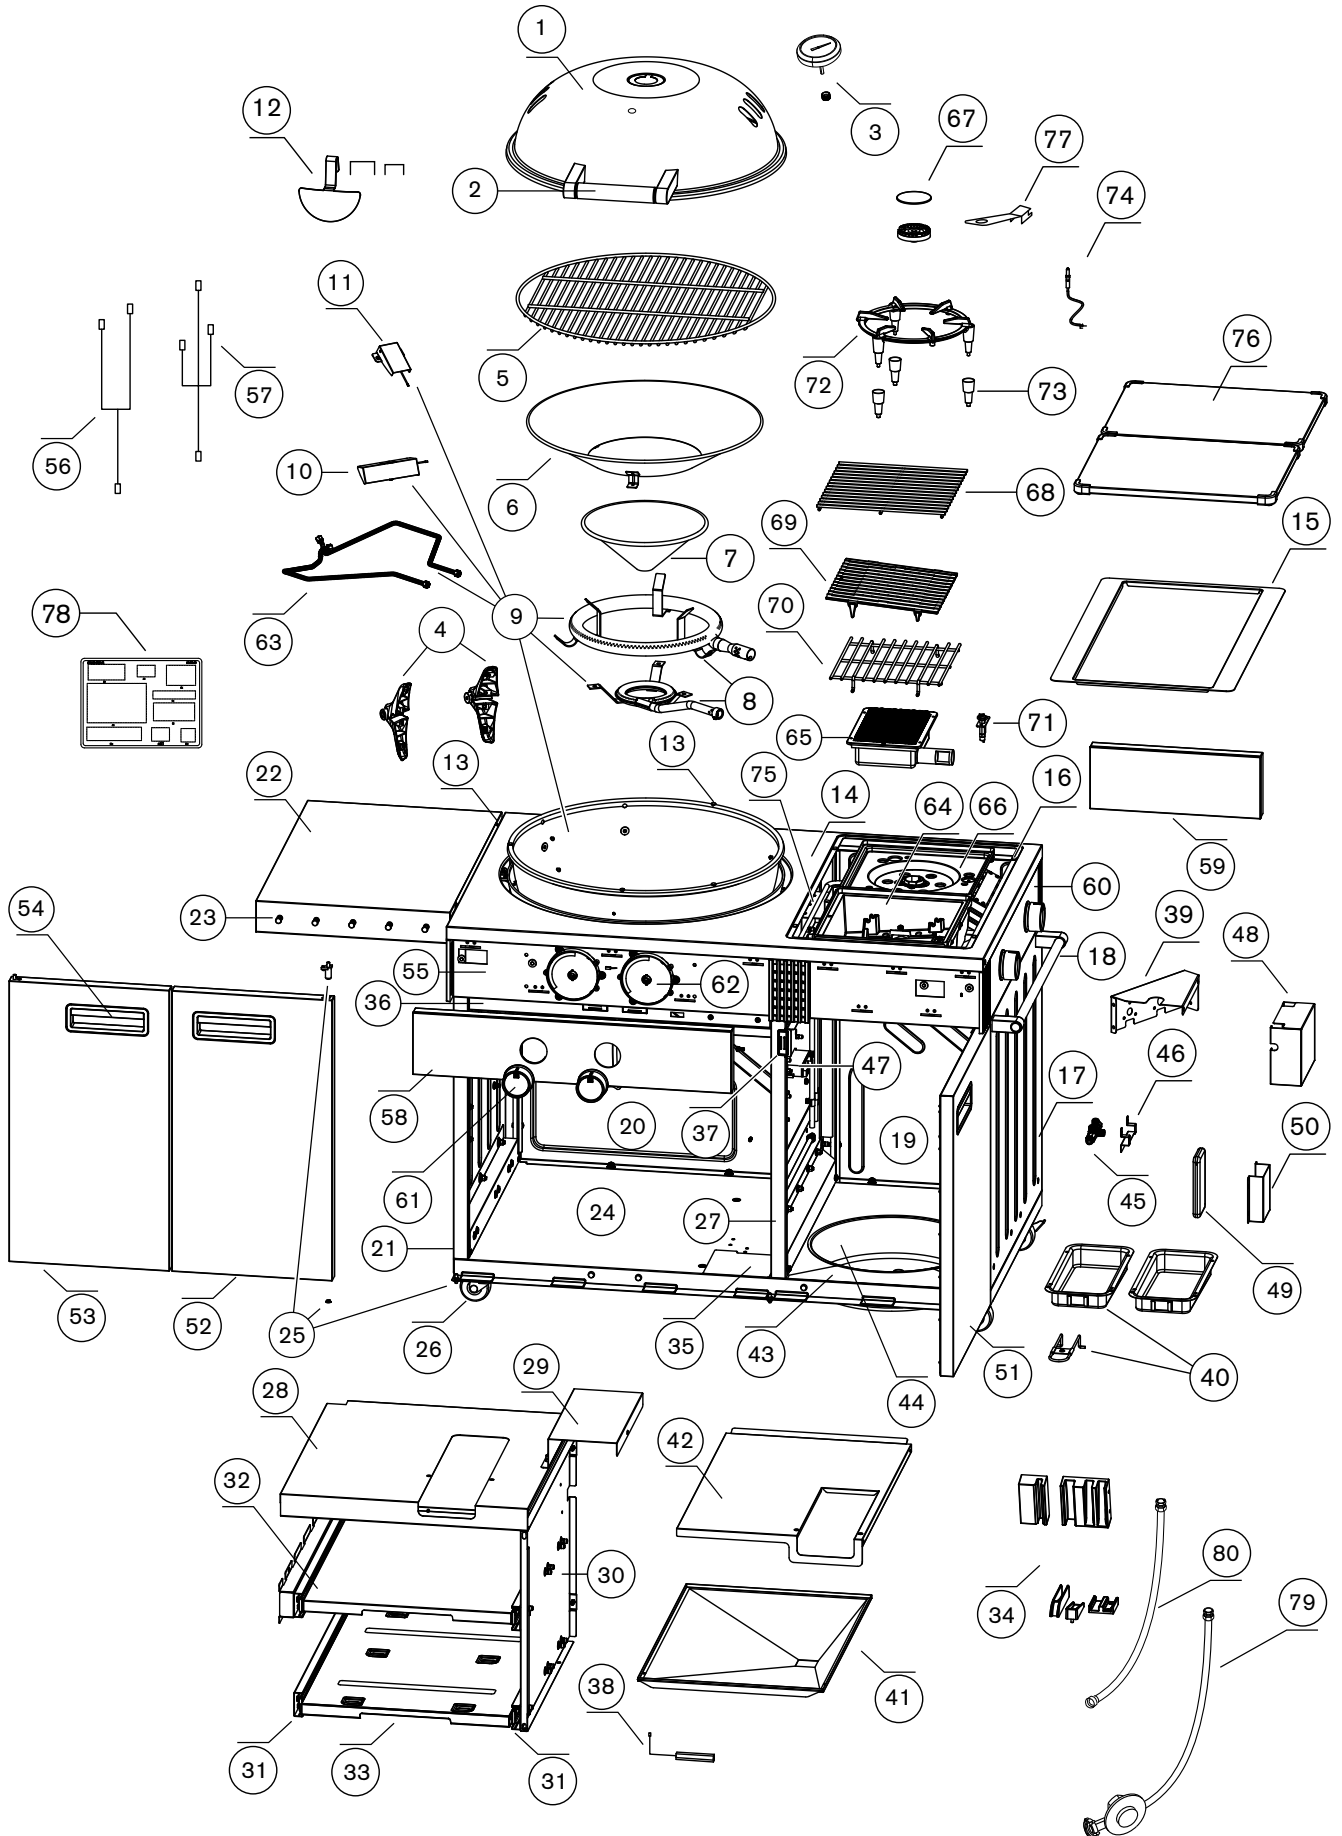

# LUGANO 570 G EVO II

12.

13.

14.

15.

SPAREPARTS			ERSATZTEIL-LISTE
Pos.	Art. Nr.	Description	Beschreibung
1	18.903.12	Lid, black	Deckel, schwarz
2	18.900.74	Lid handle cubic set	Deckelgriff cubic Set
3	18.850.30	Heat indicator °C/°F	Temperatur Anzeiger °C/°F
4	18.900.62	Lid Hinge set	Deckelscharnier Set
5	14.112.62	Cooking grid stainless steel	Grillrost Edelstahl
6	18.325.30	Large Funnel stainless steel	Grosser Trichter Edelstahl
7	18.325.31	Small Funnel stainless steel	Kleiner Trichter Edelstahl
8	18.903.20	GBT Burner set A 50mbar	GBT Brenner Set A 50mbar
8	18.903.21	GBT Burner set A 30mbar	GBT Brenner Set A 30mbar
9	18.903.88	Bowl complete 50mbar LUGANO 570 G EVO II	Kugel komplette 50mbar LUGANO 570 G EVO II
9	18.903.89	Bowl complete 30mbar LUGANO 570 G EVO II	Kugel komplette 50mbar LUGANO 570 G EVO II
10	18.901.82	Flame guard small burner 50 mbar	Flammenwächter kleiner Brenner 50mbar
10	18.901.83	Flame guard small burner 30 mbar	Flammenwächter kleiner Brenner 30mbar
11	18.901.84	Flame guard large burner 50 mbar	Flammenwächter grosser Brenner 50mbar
11	18.901.85	Flame guard large burner 30 mbar	Flammenwächter grosser Brenner 30mbar
12	18.900.28	Mirror set	Flammenspiegel Set
13	18.900.81	Protection pin set	Schutzstift Set
14	18.903.59	Top plate set Lugano EVO II	Deckplatte Set Lugano EVO II
15	18.325.53	Cover side burners	Abdeckung Seitenkochstellen
16	18.903.60	Protection pin set D	Schutzstift Set D
17	18.903.61	Right side panel set	Seitenabdeckung rechts Set
18	18.903.62	Trolley handle set	Fahrgriff Set
19	18.903.63	Right rear panel set	Abdeckung rechts hinten Set
20	18.903.64	Left rear panel set	Abdeckung links hinten Set
21	18.903.65	Left side panel set	Seitenabdeckung links Set
22	18.903.66	Foldable side table set	Seitentablar Set
23	18.324.17	Accessory pin set	Zubehör Pin Set
24	18.325.54	Bottom plate Lugano EVO II	Bodenplatte Lugano EVO II
25	18.903.67	Door Hinge set Lugano EVO II	Türscharnier Set Lugano EVO II
26	18.903.96	Caster set	Lenkrollen Set
27	18.903.68	Middle panel set	Mittelwand Set
28	18.903.69	Drawer cover plate set	Schubladendeckplatte Set
29	18.903.70	Connector panel set	Verbindungsplatte Set
30	18.903.90	Drawer panel set	Schubladenwand Set
31	18.903.91	Drawer rail set	Schubladenschiene Set
32	18.903.71	Upper drawer set	Obere Schublade
33	18.903.72	Lower drawer set	Untere Schublade
34	18.903.73	Storage holder set	Positionshalter Zubehör Set
35	18.361.21	Protection folie accessories	Schutzfolie Zubehör
36	18.903.74	Storage bracket set	Kastenstrebe Set
37	18.903.75	Door Magnet set	Türmagnet Set
38	18.903.53	Storage light set	Stauraumlicht Set
39	18.903.85	Burner holder bracket set	Brennerhalter Set